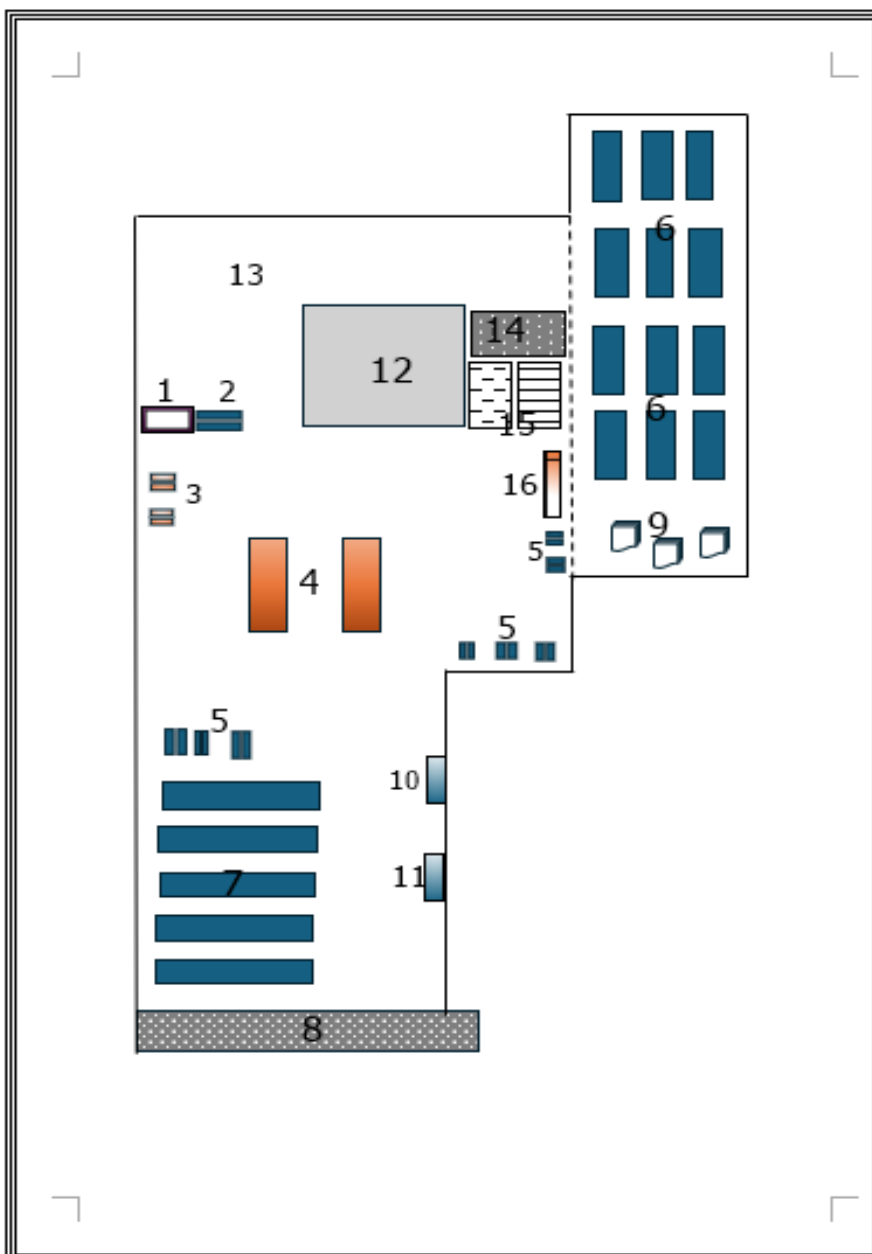

DENAH LANTAI III

Keterangan:

1. Meja Petugas
2. Meja layanan
3. Komputer Katalog
4. Meja belajar besar/diskusi
5. Meja belajar perorangan
6. Rak tempat buku tando
7. Rak tempat skripsi
8. Teras luar
9. Penyimpanan koleksi ditarik dari rak
10. Skema Rama Repository
11. Skema model deteksi plagiasi Anjani (Anjungan Integritas Akademik Indonesia)
12. Ruang terbuka dari lantai I, II
13. Area kosong penyediaan tambahan rak
14. Pertemuan Lantai II dan III
15. Tangga naik dan turun